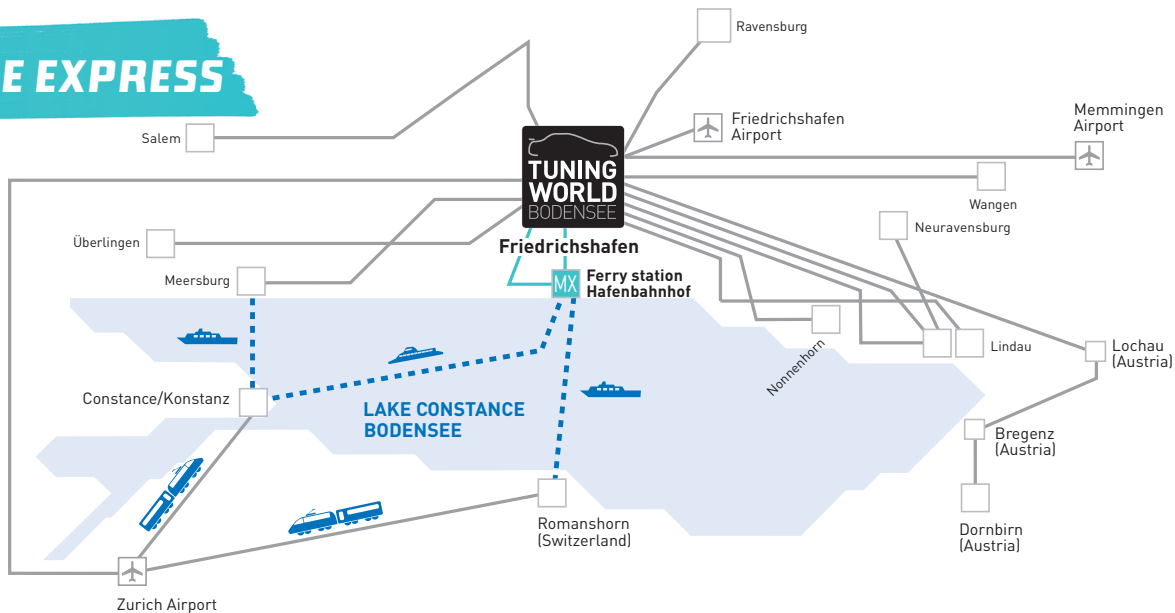

LINIE MX - MESSE EXPRESS

KOSTENLOSE BUS-SHUTTLES

Alternativ zum Messe-Express (Linie MX) verkehrt auch die kostenpflichtige Linie 5 zwischen der Innenstadt und dem Messegelände.

STADTBAHNHOF/HAFENBAHNHOF - MESSE

Hafenbahnhof - Messe

| | | | | |
|-----------------------------|-------|-------|-------|-------|
| Hafenbahnhof Platz 7 | 09:15 | 10:15 | 11:15 | 12:15 |
| Messe Eingang West | 09:25 | 10:25 | 11:25 | 12:25 |

Hafenbahnhof - Stadtbahnhof - Messe

| | | | | | | | | | |
|---------------------------|-------|-------|-------|-------|-------|-------|-------|-------|-------|
| Messe Eingang West | 13:00 | 13:20 | 13:40 | 14:00 | 14:20 | 14:40 | 15:00 | 15:20 | 15:40 |
| Hafenbahnhof | 13:10 | 13:30 | 13:50 | 14:10 | 14:30 | 14:50 | 15:10 | 15:30 | 15:50 |
| Stadtbahnhof | 13:15 | 13:35 | 13:55 | 14:15 | 14:35 | 14:55 | 15:15 | 15:35 | 15:55 |

Hafenbahnhof - Stadtbahnhof - Messe

| | | | | | | | | | | |
|---------------------------|-------|-------|-------|-------|-------|-------|-------|-------|-------|-------|
| Messe Eingang West | 16:00 | 16:20 | 16:40 | 17:00 | 17:20 | 17:40 | 18:00 | 18:20 | 18:40 | 19:00 |
| Hafenbahnhof | 16:10 | 16:30 | 16:50 | 17:10 | 17:30 | 17:50 | 18:10 | 18:30 | 18:50 | 19:10 |
| Stadtbahnhof | 16:15 | 16:35 | 16:55 | 17:15 | 17:35 | 17:55 | 18:15 | 18:35 | 18:55 | 19:15 |